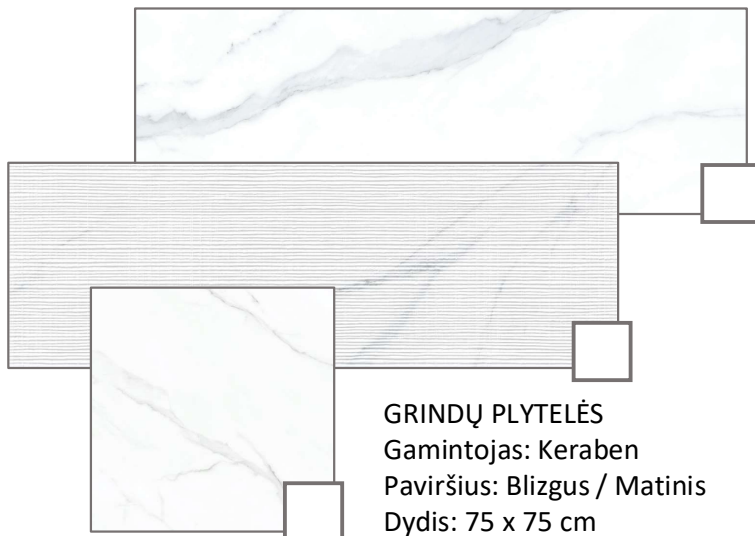

BALTA

4311

5371

5374

5511

5351

5. LUBOS

Gipso kartono plokščių, glaistytos, dažytos baltai

6. VONIOS KAMBARIO GRINDŲ IR SIENŲ PLYTELĖS

PLYTELIŲ KOLEKCIJA „MARBLEOUS“

SIENŲ PLYTELĖS. Gamintojas: Keraben.
Paviršius: Blizgus / Matinis. Dydis: 30 x 90 cm

GRINDŲ PLYTELĖS
Gamintojas: Keraben
Paviršius: Blizgus / Matinis
Dydis: 75 x 75 cm